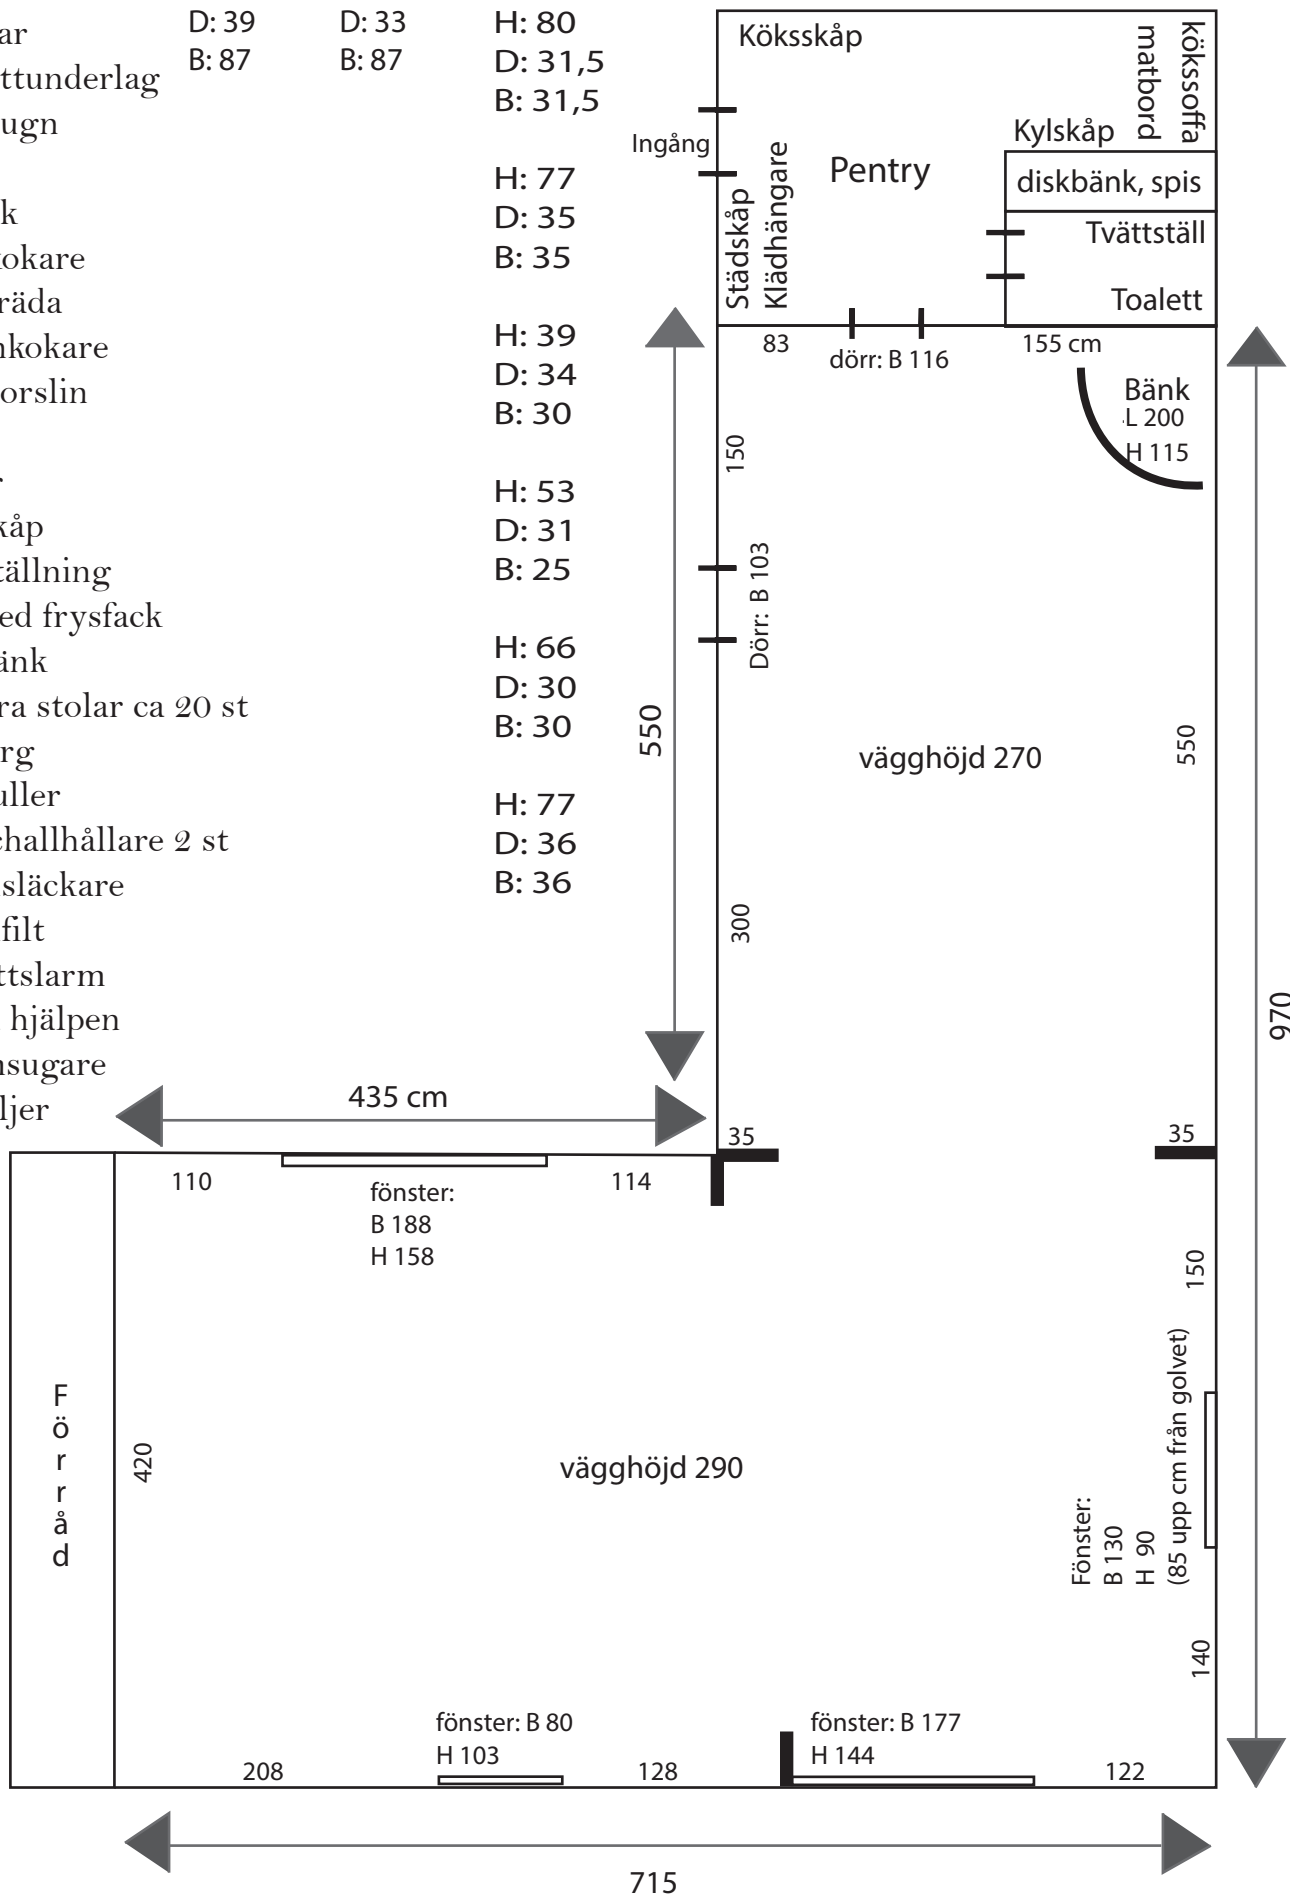

Mått Wadköpingsrummet (utställningsdel)

Inventarier pentry och förråd

	Monter 1	Monter 2	Podier:
matbord			
kökssoffa	H: 48	H: 95	
6 stolar	D: 39	D: 33	H: 80
grå sittunderlag	B: 87	B: 87	D: 31,5
microugn			B: 31,5
spis			H: 77
bestick			D: 35
kaffekokare			B: 35
skärbräda			
vattenkokare			H: 39
köksporslin			D: 34
vaser			B: 30
skålar			H: 53
städskåp			D: 31
klädställning			B: 25
kyl med frysack			
diskbänk			H: 66
fällbara stolar ca 20 st			D: 30
sopkorg			B: 30
kastruller			H: 77
marschallhållare 2 st			D: 36
brandsläckare			B: 36
brandfilt			
inbrottslarm			
första hjälpen			
dammsugare			
2 fåtöljer			
staffli			
stege			
bord			

OBS! Ritningen är inte riktigt skalenlig. Mått anges i cm. Alla fönster utom det högra börjar vid golvet. Det finns inte internet/wifi i Wadköpingsrummet.